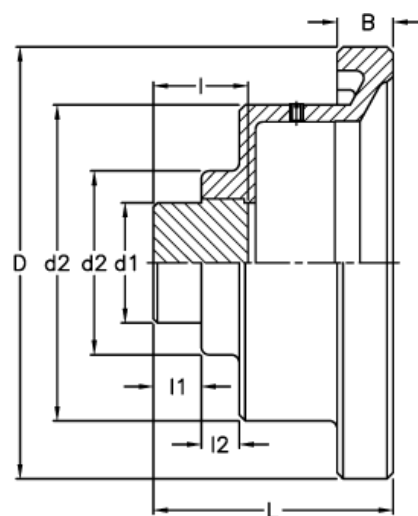

# Data Sheet

Article number: 2307031001  
Description: E+G Solid handwheel  
VDC.180-GXX5

## Measures

da

db

da max tilladelig  
boring uden not

db max tilladelig  
boring med not

B = 19	l = 34
b = 8	L = 78
D = 180	l1 = 14
d1 = 36	l2 = 12
d2 = 56	t = 28.3
d3 = 127	
da = 31	
db = 25	